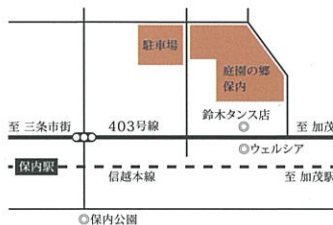

農業女子
園芸グッズ販売会 4/29 (月・祝) 4/30 (日)

デザイン性はもちろんのこと、動きやすさや機能性もしっかり考慮された農作業着やグッズのご紹介です。

大好評
YAMAGISHIが
教える!

苔テラリウムづくり 5/3 (金・花)

手のひらサイズで室内でもおしゃれに緑を楽しむことができる小さな癒しの世界を作ってみませんか?/①10:00～②13:00~/¥1,500(税込)/各回10名(予約優先)

毎日開催!
お得なワークショップ 随時
苔玉づくり/花の寄せ植え/多肉植物寄せ植え

苔玉づくり¥1,500(税込)/花の寄せ植え¥1,500(税込)/多肉の寄せ植え¥2,000(税込)

アロマリウム
レッスン 4/29 (月・祝)

①10:00、②13:00、③15:00/一回¥1,200(税込)/各回定員10名(予約優先)

春の特製ランチボックス 期間中

保内ガーデンフェスのために考案されたランチボックスを期間中に限定販売いたします。メニューが新しくなった当駅カフェをはじめ、個性豊かな味がお楽しみいただけます。

神田路農さんの
自慢のジェラート
50円引
この半券をお持ちの方
ジェラート全種類50円引
※保内ガーデンフェスの
期間中に限ります。

道の駅スタンプラリー
5/3 (金・祝) ~ 5/6 (月・祝)

周辺8つの道の駅のスタンプを集めると抽選で賞品が当たります!詳しくは道の駅に設置のスタンプラリーチラシでご確認ください。

- 開館時間/庭園生活館:午前9時～午後6時
庭園体験館:午前9時～午後9時
- 休館日/年末年始
- 入館料/無料