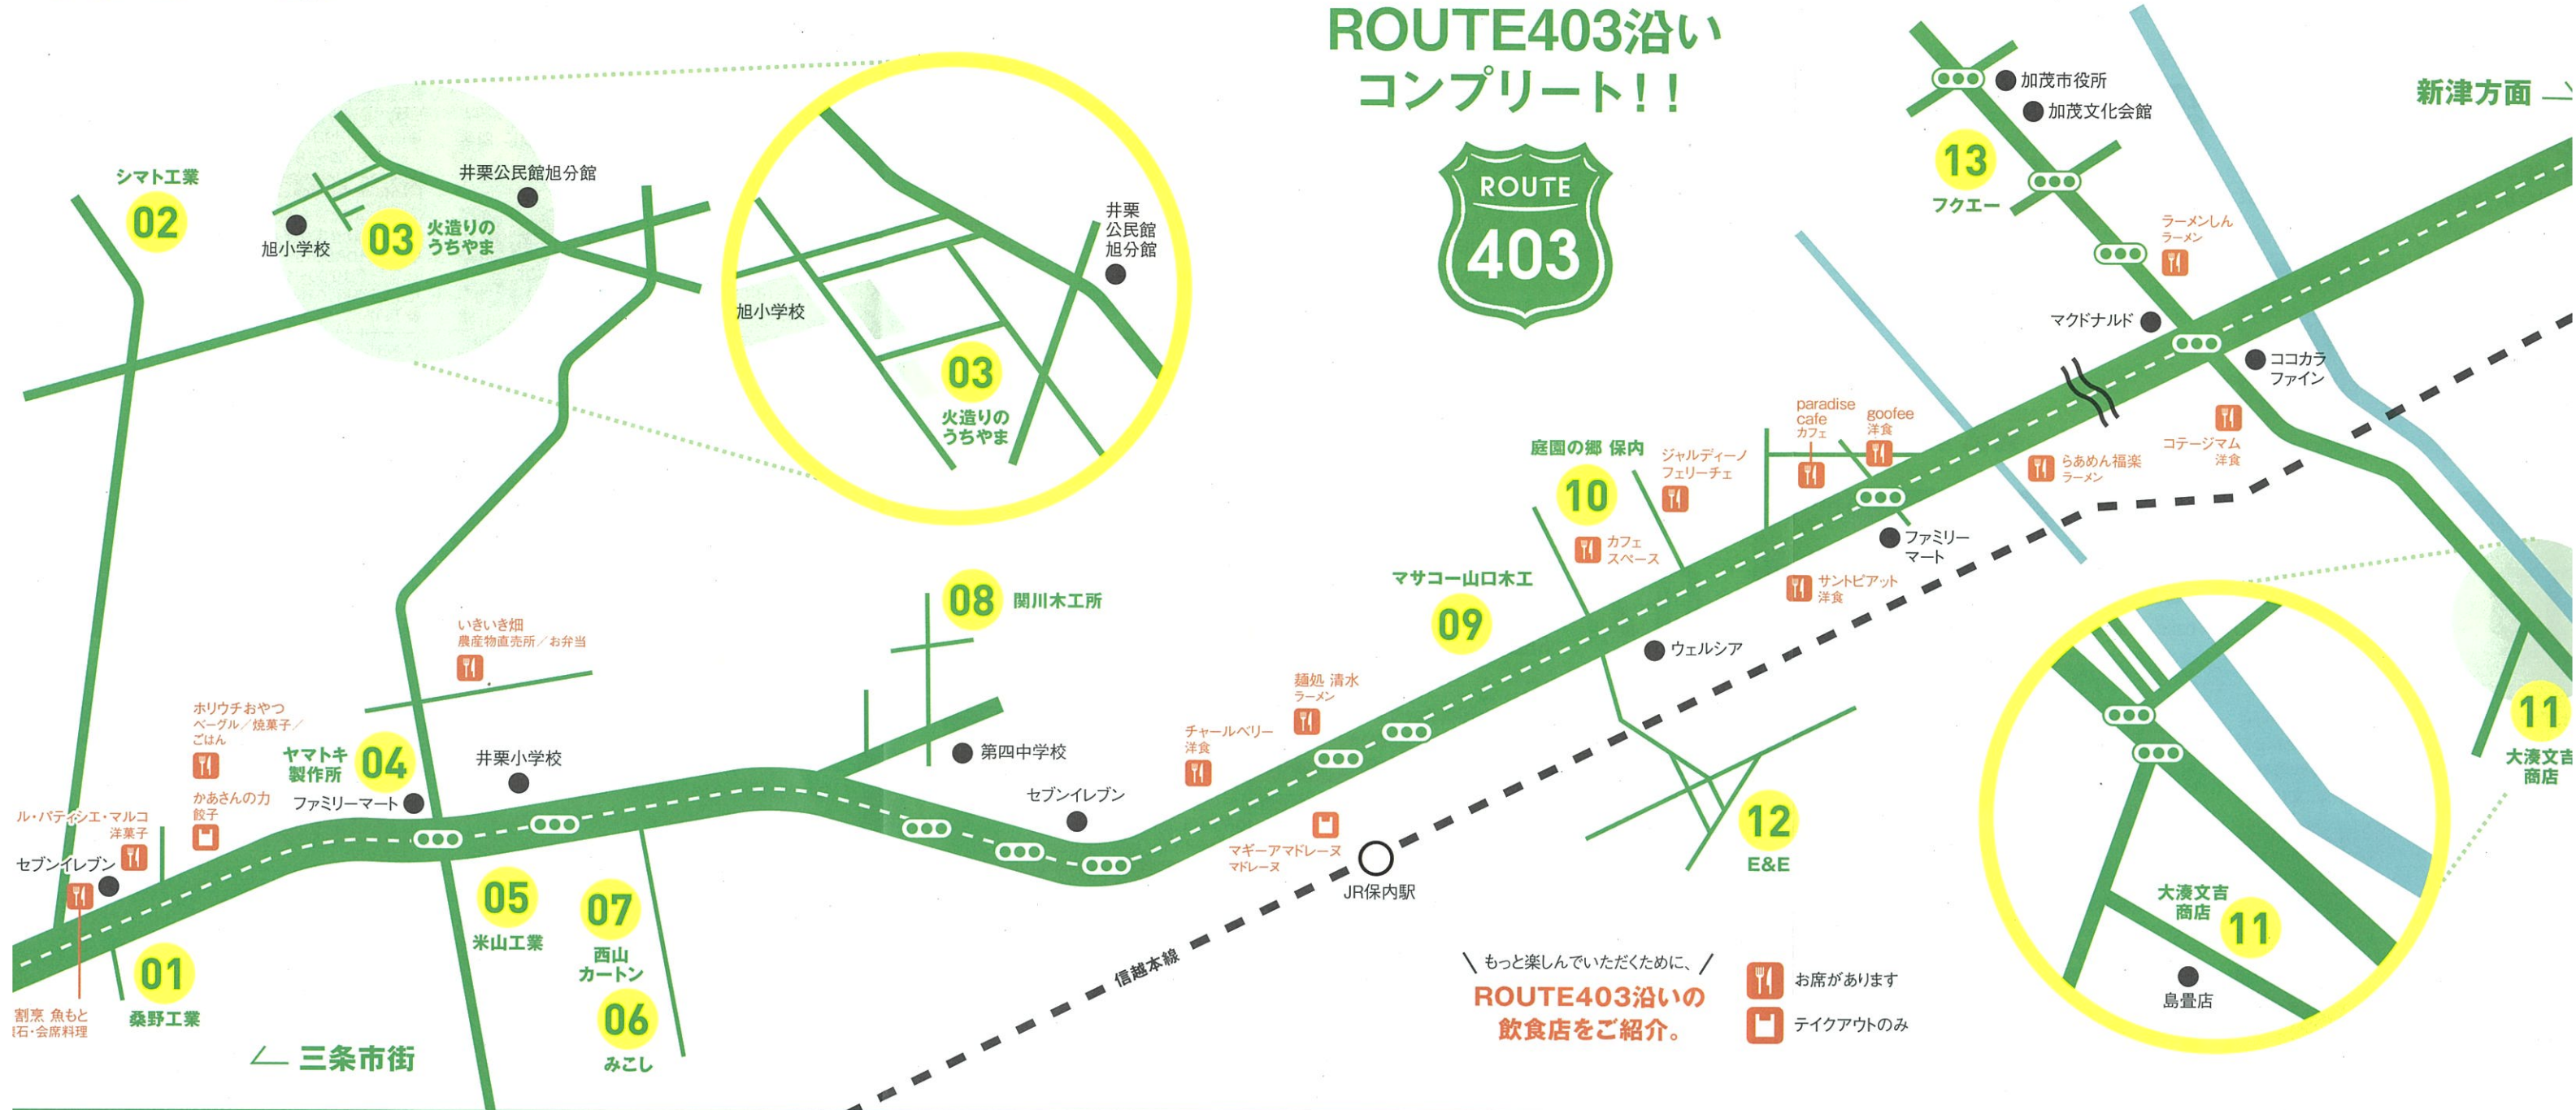

# MAP

注意事項

●中学生以下の方は保護者の付添が必要です。(未就学児の方はご遠慮ください)●酒気を帯びた方は参加できません。●工場内では担当者の指示に必ず従ってください。●工場内の設備・商品には決して触れないでください。●工場内は全面禁煙となっております。●工場内では汚れの気にならない服装、動きやすい靴の着用をお願いします。●写真撮影は、各工場の担当者の許可を得てから行ってください。また、フラッシュ撮影はご遠慮ください。

## 目指すは ROUTE403沿い コンプリート!!

もっと楽しんでいただくために、  
ROUTE403沿いの  
飲食店をご紹介します。

- お席があります
- テイクアウトのみ